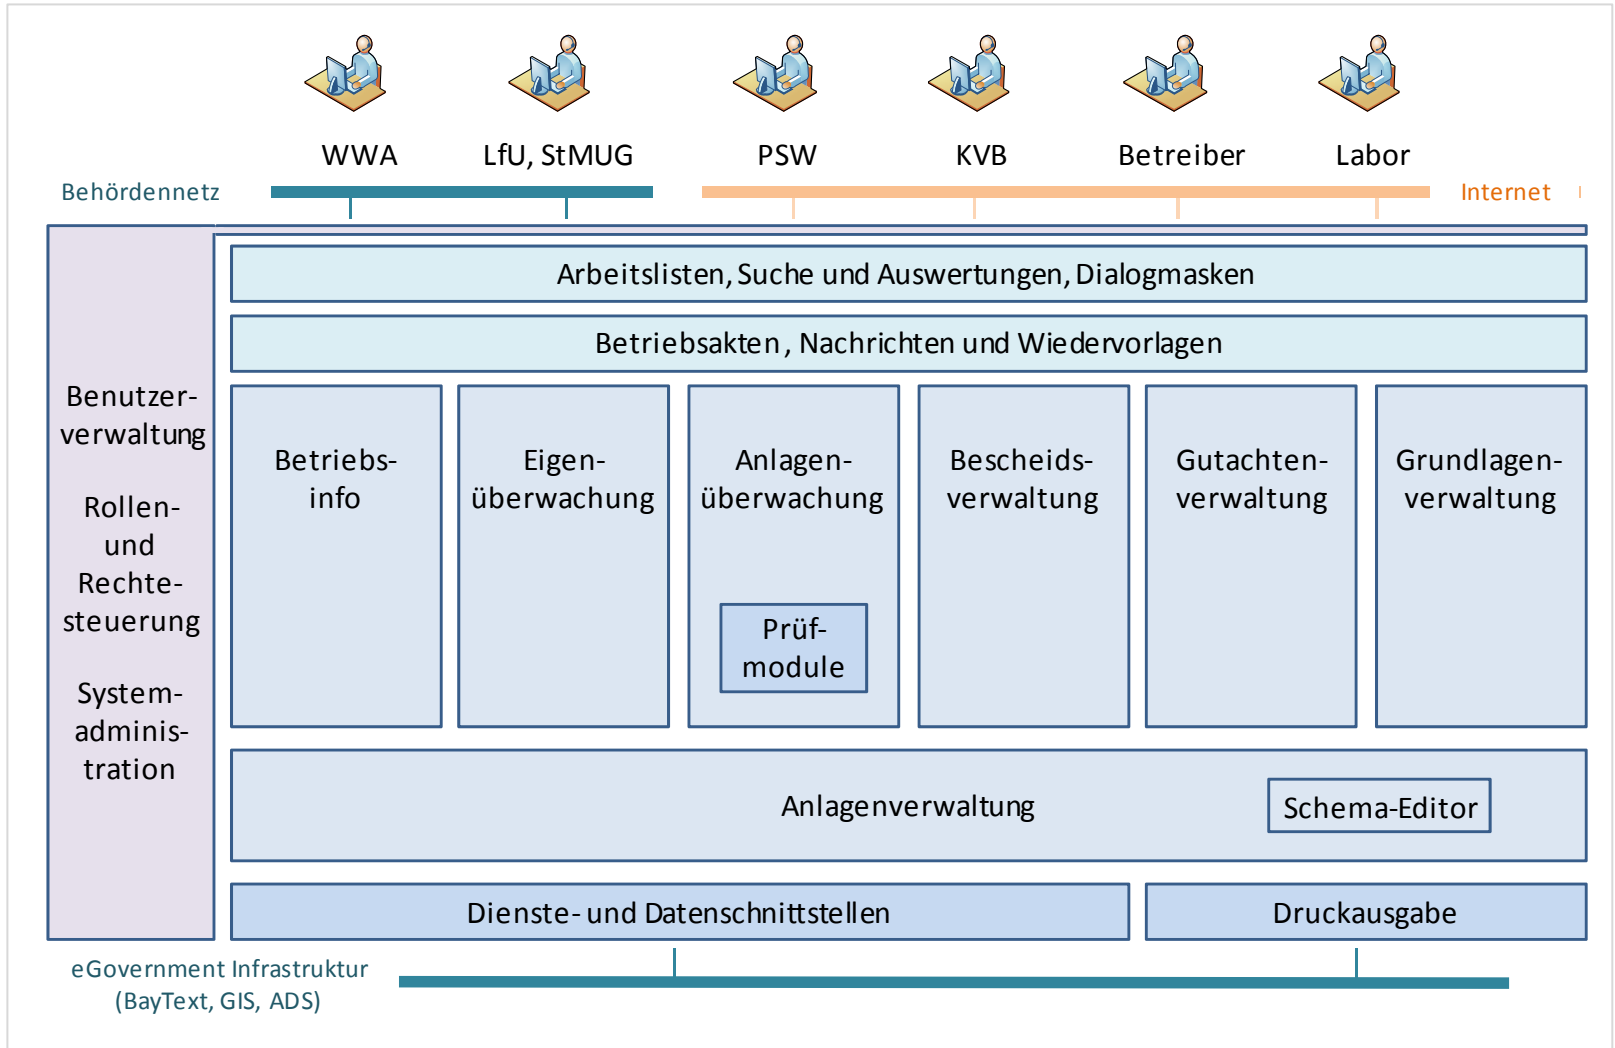

Modularer Aufbau von DABay

Web-Anwendung

- funktioniert im Web-Browser
 - Internet Explorer 9
 - Firefox
 - Chrome
- benötigt Java-Script, aber keine Plugins
- PDF-Reader
- spezielle Einstellungen pro Browser auf der Startseite

Sicherheit

- Startseite öffentlich zugänglich (FAQ, allgemeine Hinweise)
- Zugang zur Fachanwendung durch Passwort geschützt / verschlüsselte Übertragung
- Zugriff auf Daten nicht öffentlich möglich
- jeder sieht nur wozu er/sie berechtigt ist
- Sicherheitsprüfung durch CERT-Bayern bereits erfolgreich durchlaufen
- Besonderheit bei WWA: keine zusätzliche Kennung und kein Passwort nötig – Single Sign On

Rechenzentrumsbetrieb - Ausfallsicherheit

Grafik von Caggemini

Benutzer-Registrierung