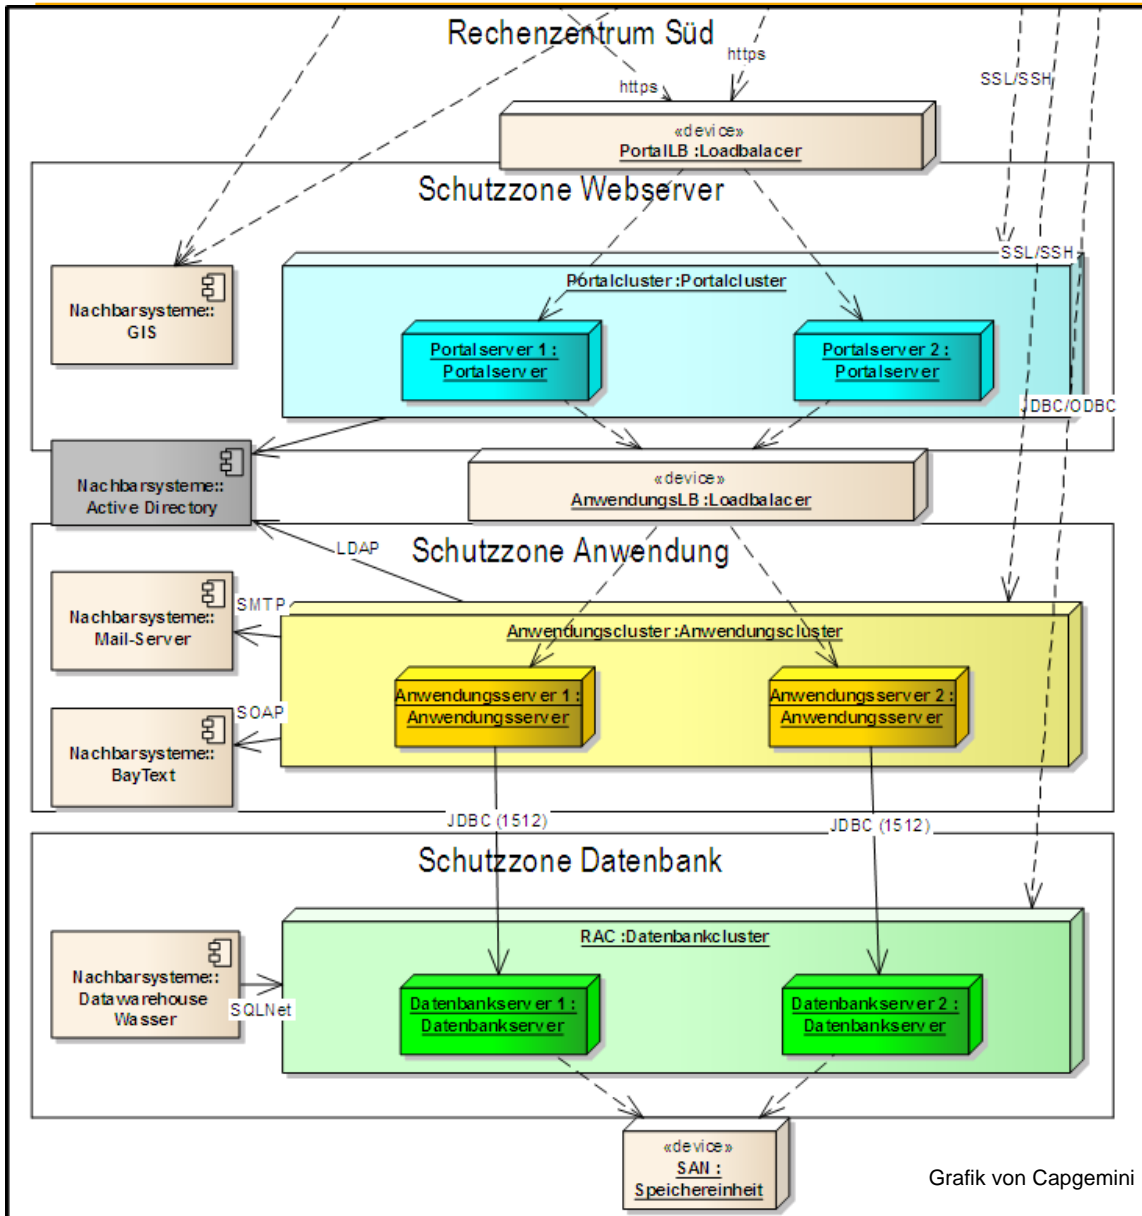

Modularer Aufbau von DABay

Web-Anwendung

- funktioniert im Web-Browser
 - Internet Explorer 9
 - Firefox
 - Chrome
- benötigt Java-Script, aber keine Plugins
- PDF-Reader
- spezielle Einstellungen pro Browser auf der Startseite

Sicherheit

- Startseite öffentlich zugänglich (FAQ, allgemeine Hinweise)
- Zugang zur Fachanwendung durch Passwort geschützt / verschlüsselte Übertragung
- Zugriff auf Daten nicht öffentlich möglich
- jeder sieht nur wozu er/sie berechtigt ist
- Sicherheitsprüfung durch CERT-Bayern bereits erfolgreich durchlaufen
- Besonderheit bei WWA: keine zusätzliche Kennung und kein Passwort nötig – Single Sign On

Rechenzentrumsbetrieb - Ausfallsicherheit

Grafik von Caggemini

Benutzer-Registrierung